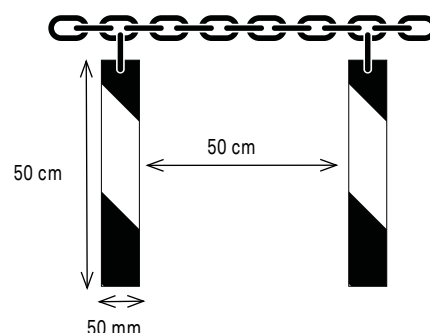

Dériveurs de chaîne Ø 8mm avec rubans hachurés Rouge/Blanc

Fiche Produit

Rubans hachurés de
50 mm de largeur par
50 cm de longueur.
Installés tous les 50 cm.

▶ OÙ L'UTILISER ?

Idéal pour matérialiser le **barrage d'un accès** de manière visible.
Souvent utilisé pour interdire l'accès au parking privé, une zone en industrie, une fosse, un quai, ...

▶ EN SAVOIR PLUS :

Enroulez ou déroulez votre chaîne à volonté grâce au dérouleur de barrière de chaîne.
Rapide et efficace, le dérouleur vous permettra de ranger votre barrière de chaîne sans difficulté et sans noeud.

▶ LES PLUS PRODUITS :

A fixer sur un poteau ou directement sur un mur avec crochet

3 longueurs disponibles (10m, 15m et 20m)
Existe aussi en diamètre de chaîne 6mm et en coloris Jaune/Noir.

Dériveur réalisé en acier 2mm, zingué.

▶ CARACTÉRISTIQUES :

Article	EAN	Poids	Matières chaînes	Dim. Emballage L x L x H (mm)	Longueur de chaîne	Diamètre de chaîne	N° de prix
1361010	3306481361010	7,5 kg	Polypropylène copo	500 x 500 x 250	10 m	8 mm	968
1360990	3306481360990	8,0 kg	Polypropylène copo	500 x 500 x 250	15 m	8 mm	967
1360976	3306481360976	9,20 kg	Polypropylène copo	500 x 500 x 250	20 m	8 mm	966