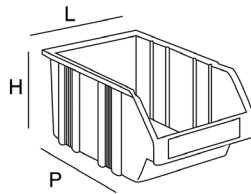

Bacs à bec European Gris

Fiche Produit

➤ OÙ L'UTILISER ?

Idéal pour les entrepôts, le rangement et le stockage de pièces en tout genre.

Conçu pour un **usage intensif et Professionnel**

➤ LES PLUS PRODUITS :

- **Résistance chimique:**
  huiles, graisses, sels, acides, détergents
- **Résistance thermique:**
  Statique -40° à 80° / Dynamique -30° à 70°
- **Résistance mécanique élevée**
- **Fond anti-dérapant**
- **Poignée de préhension**
- **Patte d'accrochage sur règlette murale**
- **Nombreux accessoires disponibles**

➤ EN SAVOIR PLUS :

Gamme de bacs à bec issue des technologies modernes associant résistance mécanique, fonctionnalité et design.

La série EUROPEAN est composée d'une gamme complète de **7 modèles** aux côtes européennes, déclinés en **8 coloris**, avec de nombreux accessoires et supports. (Du 0,3 au 23 Litres)