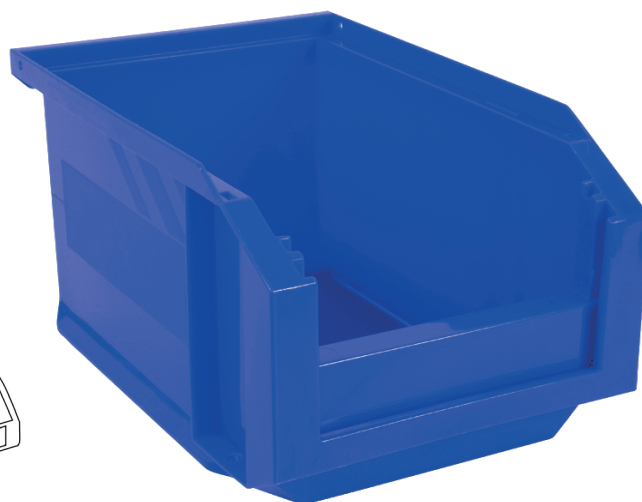

Bacs à bec European Bleu

Fiche Produit

FABRIQUÉ
EN FRANCE

➤ OÙ L'UTILISER ?

Idéal pour les entrepôts, le rangement et le stockage de pièces en tout genre.

Conçu pour un **usage intensif et Professionnel**

➤ LES PLUS PRODUITS :

➤ EN SAVOIR PLUS :

Gamme de bacs à bec issue des technologies modernes associant résistance mécanique, fonctionnalité et design.

La série EUROPEAN est composée d'une gamme complète de **7 modèles** aux côtes européennes, déclinés en **8 coloris**, avec de nombreux accessoires et supports. (Du 0,3 au 23 Litres)