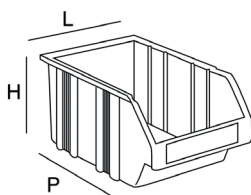

Bacs à bec European Bleu

Fiche Produit

FABRIQUÉ
EN FRANCE