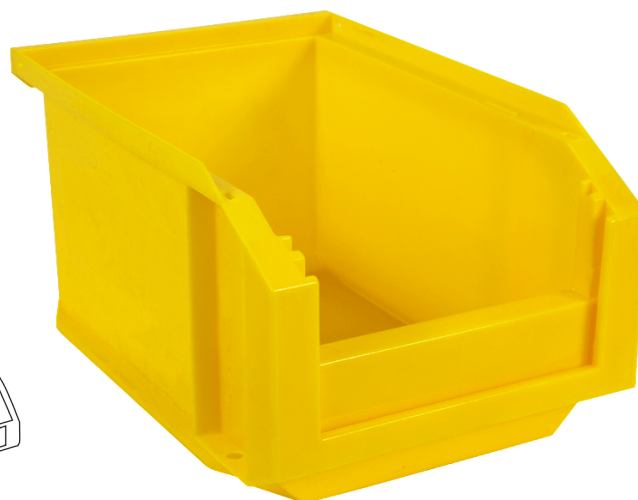

Bacs à bec European Jaune

Fiche Produit

➤ OÙ L'UTILISER ?

Idéal pour les entrepôts, le rangement et le stockage de pièces en tout genre.

Conçu pour un **usage intensif et Professionnel**

➤ LES PLUS PRODUITS :

- **Résistance chimique:**
huiles, graisses, sels, acides, détergents
- **Résistance thermique:**
Statique -40° à 80° / Dynamique -30° à 70°
- **Résistance mécanique élevée**
- **Fond anti-dérapant**
- **Poignée de préhension**
- **Patte d'accrochage sur règlette murale**
- **Nombreux accessoires disponibles**

➤ EN SAVOIR PLUS :

Gamme de bacs à bec issue des technologies modernes associant résistance mécanique, fonctionnalité et design.

La série EUROPEAN est composée d'une gamme complète de **7 modèles** aux côtes européennes, déclinés en **8 coloris**, avec de nombreux accessoires et supports. (Du 0,3 au 23 Litres)