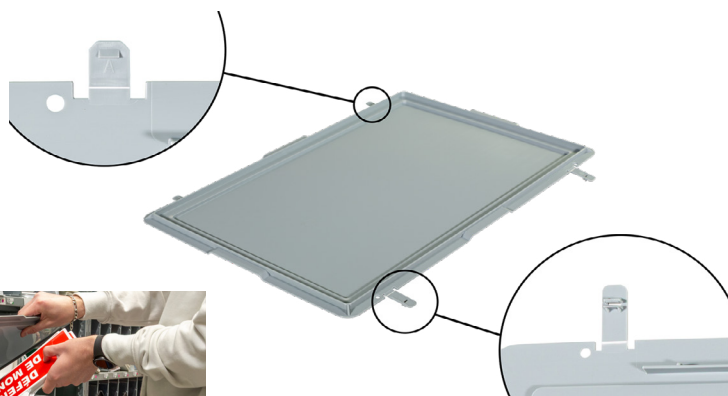

Couvercles pour bacs palettisables norme Europe

Fiche Produit

▶ OÙ L'UTILISER ?

Nos couvercles de dimension 400 x 300 mm conviennent pour tous nos bacs palettisables norme Europe 400 x 300 mm, de 11 à 21 litres.

Nos couvercles de dimension 600 x 400 mm sont adaptables à tous nos bacs palettisables 600 x 400 mm, de 15 à 64 litres.

▶ LES PLUS PRODUITS :

Ce couvercle en plastique est équipé de série de charnières résistantes qui permettent de le fixer au bac palettisable, accompagnées de clips de verrouillage à système de fermetoirs à cliquet, garantissant une protection optimale une fois refermé.

Selon les exigences de manipulation, l'utilisateur a la possibilité d'exploiter ou non ces charnières et ces systèmes de fermeture à clips.

▶ CARACTÉRISTIQUES :

Article	EAN	Poids	Matière	Dimension Longueur x Largeur x Hauteur (mm)	N° de prix
5000199	3306485000199	630 g	Polypropylène	600 x 400	675FR
5000236	3306485000236	330 g		400 x 300	686FR