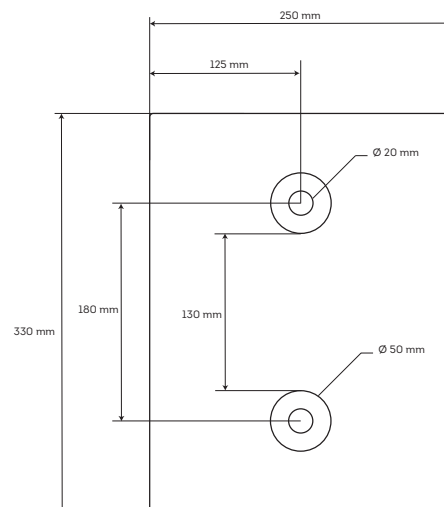

Butée de quai caoutchouc

Butée 33 - 6101413

Fiche Produit

▶ OÙ L'UTILISER ?

Notre butée de quai - Butée 33 est préconisée pour des quais recevant un maximum de **20 accostages quotidiens**.

▶ LES PLUS PRODUITS

Facile à poser sur tous les types de supports
Caoutchouc haute densité, reprend sa forme originale après un choc.

Notre butée de quai petit format est idéale pour protéger les quais et les bâtiments des chocs dus aux manœuvres des véhicules.

▶ CARACTÉRISTIQUES

Article	6101413
EAN	3306486101413
Code prix	1240
Unité de vente	Unité
Colisage revendeur	1 pc
Dimension	330 x 250 x 102 mm
Matières	Caoutchouc
Plage d'utilisation	de -40 à +80 °C
Poids	8 Kg