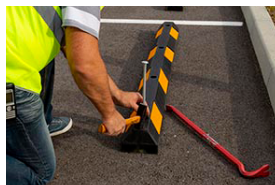

Butée de parking Petit modèle - 6101338

Fiche Produit

Installation facile

▶ OÙ L'UTILISER ?

Son faible encombrement en font la solution idéale pour les espaces confinés.

Cette bordure de parking est principalement utilisée dans les garages en tant que butée de roue. Elle s'adapte également très bien dans des parkings commerciaux ou publics, mais aussi en copropriétés ou autre lieux privés.

▶ LES PLUS PRODUITS

Contrairement aux butoirs en béton notre butée de parking offre une plus **longue durée de vie** avec une résistance aux intempéries plus forte.

Vous serez également surpris par sa **facilité d'installation**. En effet, une seule personne suffit pour la mise en place de notre butée de parking.

▶ CARACTÉRISTIQUES

Article	6101338
EAN	3306486101338
Code prix	1230
Unité de vente	Unité
Colisage revendeur	1 pc
Dimension	550 x 150 x 100 mm
Nb de bandes réfléchissantes	3 par coté
Matières	Caoutchouc
Fixation	Fixation pour asphalte fournies
Plage d'utilisation	de -40 à 60 °C
Poids	4,5 Kg