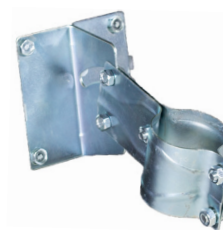

Miroir convexe extérieur

Ø 600 mm - 6101116

**Fiche
Produit**

▶ OÙ L'UTILISER ?

Ce miroir convexe de signalisation extérieur permet de sécuriser vos différents angles morts.

Il est particulièrement utile dans les espaces restreints afin de manoeuvrer en toute sécurité.

IL offre une vision bi-directionnelle à 90 degrés d'un angle mort.

La casquette permet au miroir d'être protégé des reflets lumineux en extérieur, de la pluie et de la neige.

▶ LES PLUS PRODUITS

+ Ce miroir est livré avec un système de fixation sur poteau.

▶ CARACTÉRISTIQUES

Article	6101116
EAN	3306486101116
Code prix	1177
Unité de vente	Unité
Colisage revendeur	1 pc
Dimension Miroir	Ø 600 mm
Fixation	Sur poteau Ø 5 cm
Angle de vision	90°
Poids brut	2,6 kg
Poids net	1,2 kg
Emballage	Carton individuel 620x610x120