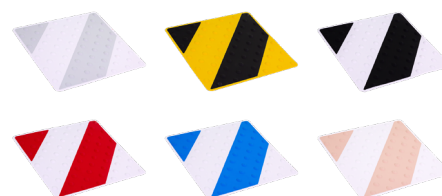

▶ AUTRES PRODUITS

Découvrez notre nouveau système de dalles podotactiles bi-couleur.

NOVAP
RANGEZ, SIGNALEZ