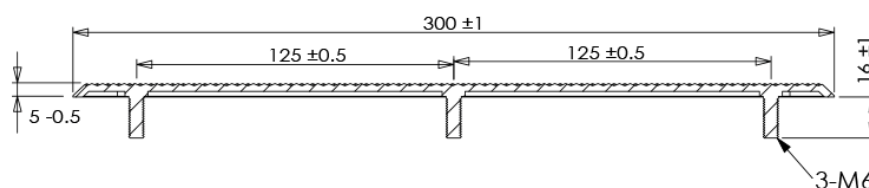

**Fiche
Produit**

Bande de guidage quadrillé 6100621

▶ OÙ L'UTILISER ?

Utilisation en intérieur et extérieur.
Bandes à installer aux abords des passages piétons, des bordures de quais ferroviaires, d'une place de parking pour rejoindre un commerce.

▶ LES PLUS PRODUITS

Bandes tactiles d'aide à l'orientation (BAO). Réalisées en Inox 316 et conformes à la réglementation ces bandes permettent d'aider les personnes non et malvoyantes à se repérer et ce déplacer.
Fixation par scellement chimique pour une excellente durabilité de votre installation.