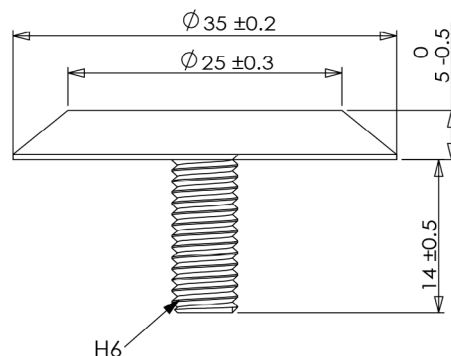

Sac de 60 Clous podotactiles sphérique 6100607

Fiche Produit

Gabarit de pose inclut

➤ OÙ L'UTILISER ?

Clous podotactiles pour une utilisation intérieure et extérieure à installer aux abords des passages piétons, des bordures de quais ferroviaires ou encore des volées de marches d'escalier.

Prévoir environ:

148 clous pour 1 m x 40 cm

216 clous pour 1 m x 60 cm

➤ LES PLUS PRODUITS

Réalisés en Inox 316, ces clous vous permettront de reproduire des bandes d'éveil à la vigilance grâce au gabarit de pose 66 clous de taille 450 x 400 mm. (inclus dans chaque boîte de clous)

Fixation par scellement chimique pour une excellente durabilité de votre installation.

➤ CARACTÉRISTIQUES

Article	6100607
EAN	3306486100607
Code prix	1250
Unité de vente	Sac de 60 clous
Colisage revendeur	1 sac
Dimension	Voir schéma
Modèle	Sphérique
Matières	Inox 316
Fixation	Par scellement chimique