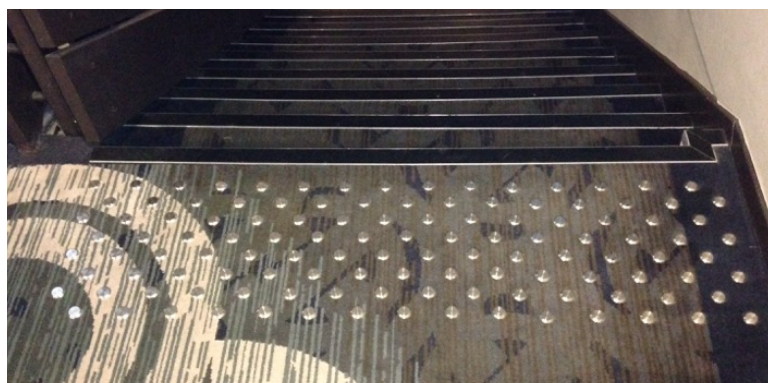

Sac de 60 Clous podotactiles sphérique 6100607

Fiche Produit

Gabarit de pose inclut

➤ OÙ L'UTILISER ?

Clous podotactiles pour une utilisation intérieure et extérieure à installer aux abords des passages piétons, des bordures de quais ferroviaires ou encore des volées de marches d'escalier.

Prévoir environ:

148 clous pour 1 m x 40 cm

216 clous pour 1 m x 60 cm

➤ LES PLUS PRODUITS

Réalisés en Inox 316, ces clous vous permettront de reproduire des bandes d'éveil à la vigilance grâce au gabarit de pose 66 clous de taille 450 x 400 mm. (inclus dans chaque boîte de clous)

Fixation par scellement chimique pour une excellente durabilité de votre installation.

➤ CARACTÉRISTIQUES

Article	6100607
EAN	3306486100607
Code prix	1250
Unité de vente	Sac de 60 clous
Colisage revendeur	1 sac
Dimension	Voir schéma
Modèle	Sphérique
Matières	Inox 316
Fixation	Par scellement chimique