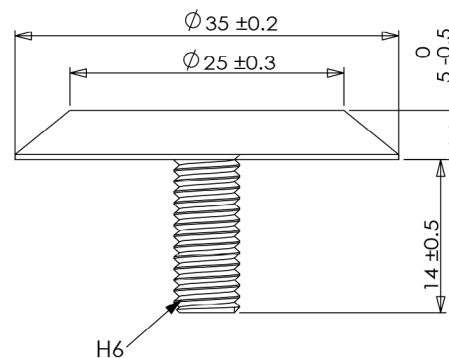

## Fiche Produit

Gabarit de pose inclut

### ➤ LES PLUS PRODUITS

Réalisés en Inox 316, ces clous vous permettront de reproduire des bandes d'éveil à la vigilance grâce au gabarit de pose 66 clous de taille 450 x 400 mm. (inclus dans chaque boîte de clous)

### ➤ CARACTÉRISTIQUES

Article	6100584
EAN	3306486100584
Code prix	1250
Unité de vente	Sac de 60 clous
Colisage revendeur	1 sac
Dimension	Voir schéma
Modèle	Lisse
Matières	Inox 316
Fixation	Par scellement chimique