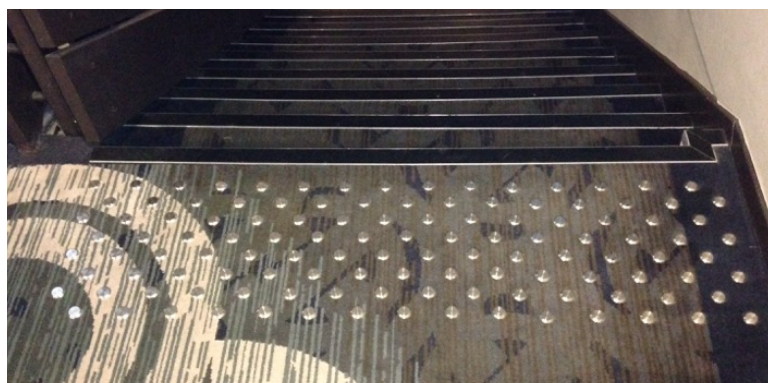

➤ LES PLUS PRODUITS

Réalisés en Inox 316, ces clous vous permettront de reproduire des bandes d'éveil à la vigilance grâce au gabarit de pose 66 clous de taille 450 x 400 mm. (inclus dans chaque boîte de clous)

Fixation par scellement chimique pour une excellente durabilité de votre installation.

➤ CARACTÉRISTIQUES

Article	6100584
EAN	3306486100584
Code prix	1250
Unité de vente	Sac de 60 clous
Colisage revendeur	1 sac
Dimension	Voir schéma
Modèle	Lisse
Matières	Inox 316
Fixation	Par scellement chimique