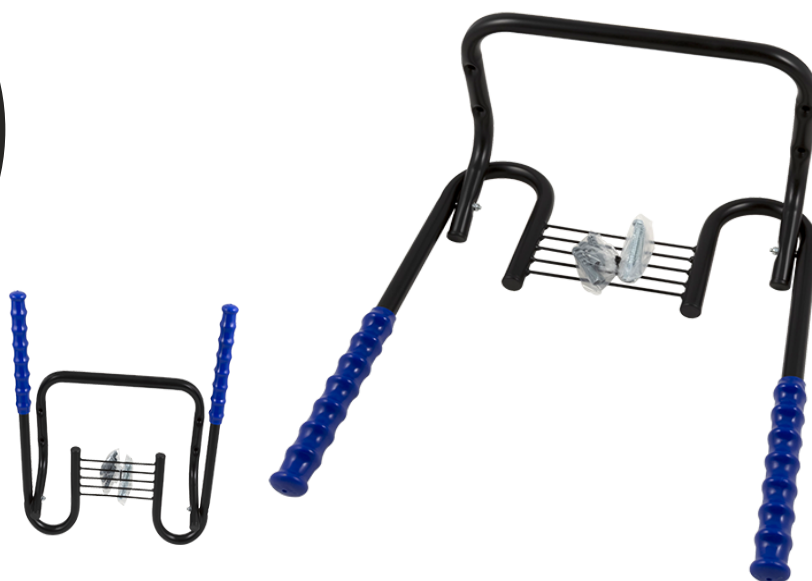

Porte-vélo mural 6100089

Fiche Produit

▶ OÙ L'UTILISER ?

Ce porte-vélo sera très utile dans votre garage pour ranger vos vélos avec un minimum d'encombrement.

▶ LES PLUS PRODUITS

Ce support de vélo mural vous offre la possibilité de ranger jusqu'à 2 vélos ou une charge max de 50 kg.

Un **porte outil est intégré** pour intervenir sur votre vélo facilement.

La fonction "**pliable**" offre un **gain de place** conséquent lorsque le porte-vélo n'est pas utilisé..

▶ CARACTÉRISTIQUES

Article	6100089
EAN	3306486100089
Code prix	1170
Unité de vente	Unité
Colisage revendeur	1 pc
Longueur	525 mm
Profondeur repliée	190 mm
Profondeur dépliée	560 mm
Nb de vélos possibles	2 ou 50 kg de charge max
Matières	Acier laqué
Fixation	Fixations fournies
Poids	2.5 Kg