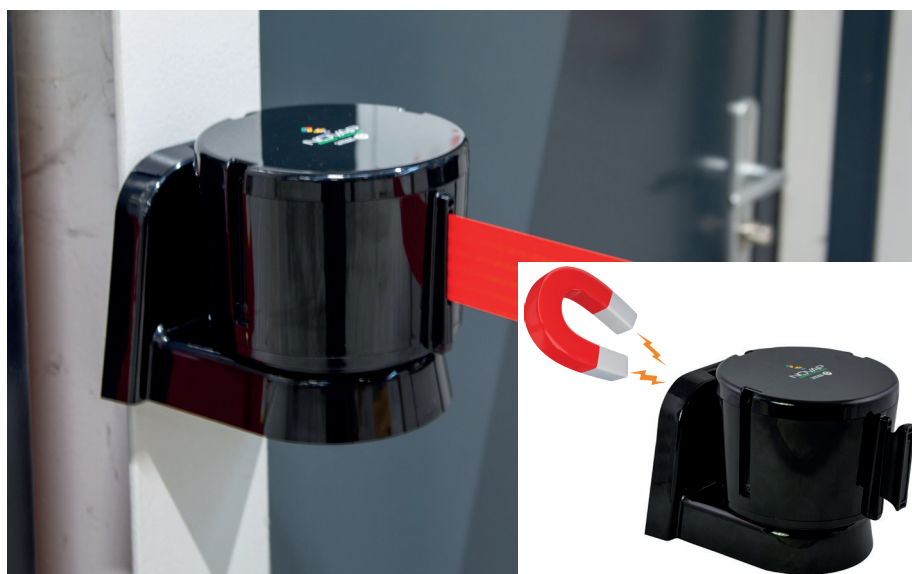

Dérouleur mural magnétique - Sangle rouge 12m x 50mm - 2811064

Fiche Produit

FABRIQUÉ
EN FRANCE

▶ OÙ L'UTILISER ?

Dérouleur mural à sangle rouge étirable jusqu'à 12 mètres à utiliser pour obtenir une délimitation amovible et esthétique sur 12 mètres. Usage Intérieur et Extérieur.

▶ LES PLUS PRODUIT :

Dérouleur mural grande longueur **fabriqué en France et garanti 2 ans**.

La tête du dérouleur possède un départ et 3 arrivées de sangle, orientable à 180° en rotation libre. Possibilité de blocage de la tête en position fixe.

La sangle 12 mètres rouge est équipée d'un **système d'auto freinage** pour un **rembobinage progressif et sécurisé**.

Ce dérouleur mural magnétique à sangle grande longueur est **personnalisable**, différentes finitions de sangles sont disponibles en standard (voir plus bas). Il est également possible de **personnaliser la sangle** et d'ajouter votre logo sur le couvercle de la tête à sangle.

Le mode de pose du dérouleur est astucieux et pratique grâce aux 4 aimants (4 x 16 kilos force).

Pour la réception de la sangle, Novap vous propose le récepteur mural magnétique associé conçu en ABS (50 x 88 x 12 mm - Réf. 2050203).