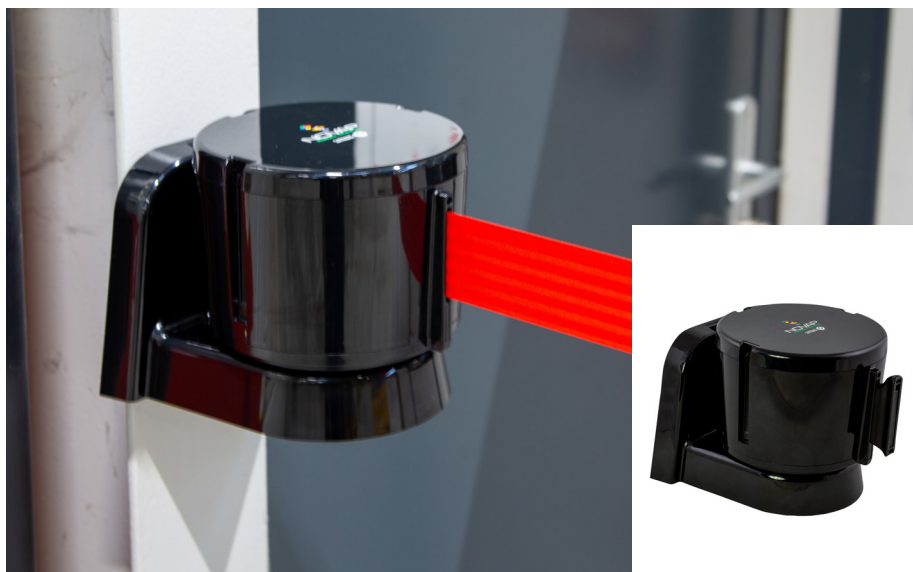

Dérouleur mural - Sangle hachurée jaune /noir 12m x 50mm- 2811002

Fiche Produit

FABRIQUÉ
EN FRANCE

▶ OÙ L'UTILISER ?

Dérouleur mural à sangle hachurée jaune/noir étirable jusqu'à 12 mètres à utiliser pour obtenir une délimitation amovible et esthétique sur 12 mètres. Usage Intérieur et Extérieur.

▶ LES PLUS PRODUIT :

Dérouleur mural grande longueur **fabriqué en France et garanti 2 ans.**

La tête du dérouleur possède un départ et 3 arrivées de sangle, orientable à 180° en rotation libre. Possibilité de blocage de la tête en position fixe.

La sangle 12 mètres hachurée jaune/noir est équipée d'un **système d'auto freinage** pour un **rembobinage progressif et sécurisé.**

Ce dérouleur mural à sangle grande longueur est **personnalisable**, différentes finitions de sangles sont disponibles en standard (voir plus bas). Il est également possible d'ajouter votre logo sur le couvercle du dérouleur.

La **fixation du dérouleur** se fait par vis et cheville grâce au kit de fixation fourni.

Le dérouleur grande longueur est peu encombrant.

Novap vous propose le récepteur mural associé conçu en ABS (50 x 88 x 12 mm - Réf. 2031028).