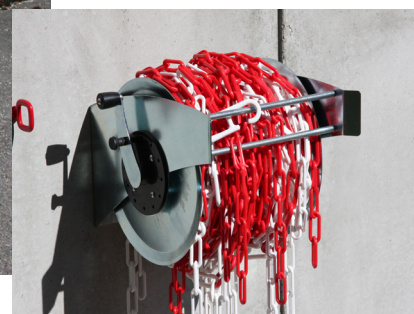

FICHE TECHNIQUE

Dérouleur de chaîne Ø 6 mm avec morceaux Rouge / Blanc

+ Les Utilisations:

Dérouleur de chaîne rouge/blanc avec morceaux idéal pour matérialiser ou bloquer un accès de manière visible. Il est utilisé pour interdire l'accès à un parking, une zone en industrie, etc.

+ Les Avantages:

Le dérouleur permet d'enrouler et de dérouler la chaîne à volonté.

Rapide et simple d'utilisation, le dérouleur permet de ranger votre chaîne sans difficulté et sans noeud.

Le dérouleur de chaîne Novap assure un balisage haute visibilité grâce au contraste des couleurs.

+ Les Remarques:

À **fixer** sur un poteau ou directement sur un mur avec des crochets.

3 longueurs disponibles (10m, 17,5m, et 25m) avec crochet en bout.

Le dérouleur de chaîne Novap est réalisé en acier 2mm zingué, il est équipé d'une manivelle facilitant l'enroulement et le déroulement de la chaîne.

Taquet pour verrouiller la position et garder la chaîne tendue.
Embout pour accrochage mural non fourni.

+ Caractéristiques:

Article	1360778
EAN	3306481360778
Code prix	958
Colisage	1 pc
Unité de vente	Unité
Matière	Polyéthylène + Acier
Couleur chaîne	Rouge/Blanc
Dim. Emballage (Lx l x H)	500 x 500 x 250 mm
Poids	7 kg
Composition:	1 Dérouleur en Acier 10m de barrière de chaîne Ø6 mm R/B